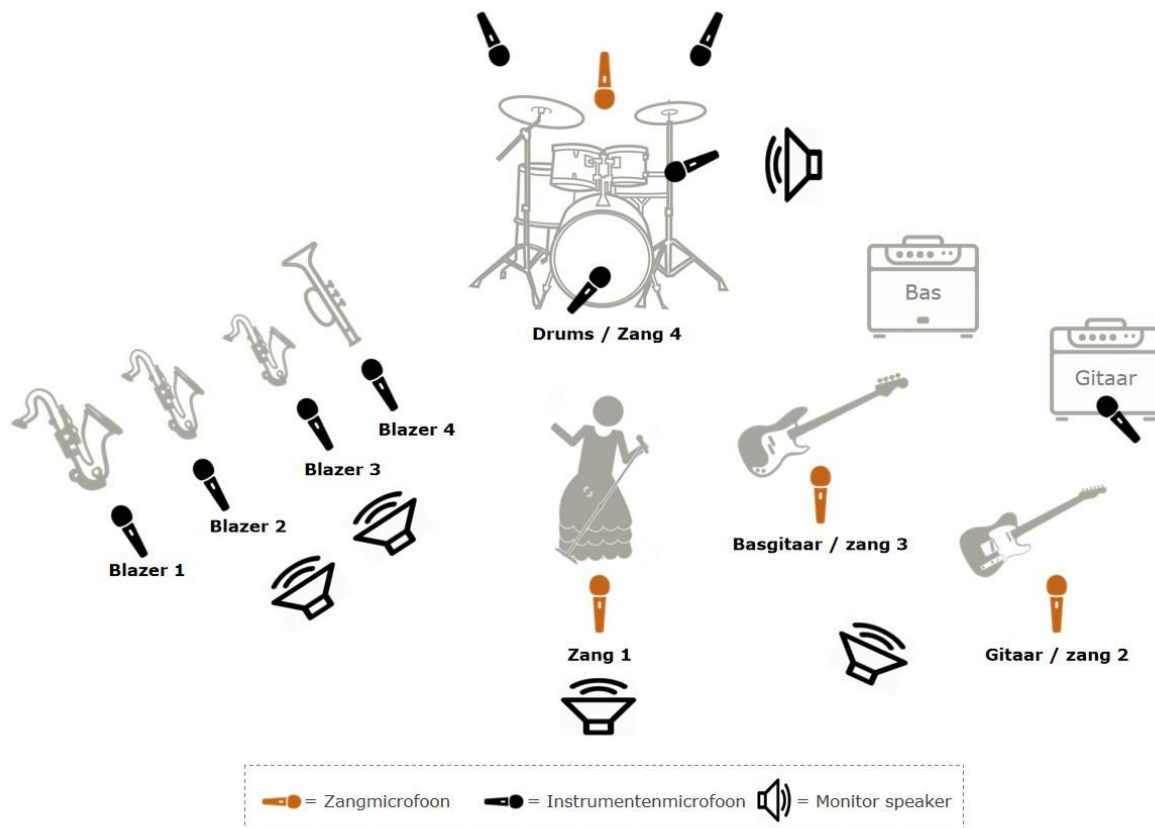

# Stageplan - The Flaming Sambucas

Muzikant	Instrument	Microfoon
<b>Zang 1</b> (lead) Willeke de Kruif	Stem	✓ Shure Beta 58A
<b>Gitaar / Zang 2</b> (backing vocal) Jelle van der Wiel	1 x 12" Gitaarversterker	✓
	Stem	✓
<b>Bas / Zang 3</b> (backing vocal) Teun van Rossum	1 x 15" Basversterker	✗ Line-out
	Stem	✓
<b>Drums / Zang 4</b> (backing vocal) Jordi Baselmans	Kick / Bass drum	✓
	Snare	✓
	Overhead Links	✓
	Overhead Rechts	✓
	Stem	✓
<b>Blazer 1</b> Maaïke van der Sangen	Bariton saxofoon	✓ Clip-on
<b>Blazer 2</b> Eric-Jan Kroot	Tenor saxofoon	✓ Clip-on
<b>Blazer 3</b> Karin Dekkers	Alt saxofoon	✓ Clip-on
<b>Blazer 4</b> Jeroen Maasland	Trompet	✓ Clip-on